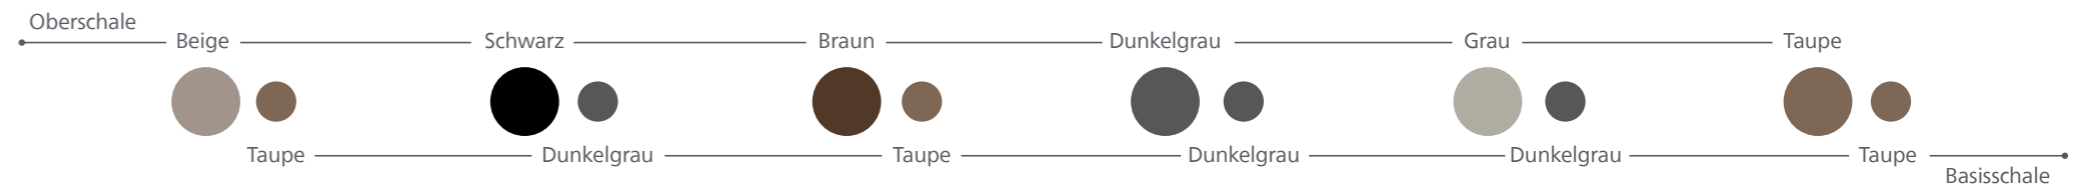

Im-Ohr Hörgeräte

ITE HS – HearLink 030

Das ITE wird im Gehörgang getragen und füllt etwa die Hälfte der Ohrmuschel aus. Diese Größe bietet Platz für alle Funktionen wie einen Lautstärkereglern und Richtmikrofone.

Serie	
9000	HL 9030
7000	HL 7030
5000	HL 5030
3000	HL 3030
2000	HL 2030

ITC – HearLink 030, 1700 und 1500

Bietet viele Optionen für die individuelle Anpassung, wie eine Programmtaste, Lautstärkereglern und verschiedene Streaming-Funktionen. Es eignet sich für leichte bis mittlere Hörverluste, sitzt im Gehörgang und ist optisch unauffällig.

Serie	
9000	HL 9030
7000	HL 7030
5000	HL 5030
3000	HL 3030
2000	HL 2030
1700	HL 1700
1500	HL 1500

CIC – HearLink 030, 1700 und 1500

Ein kleines und unauffälliges Im-Ohr Hörgerät, das komplett im Gehörgang getragen wird und kaum sichtbar ist. Es eignet sich für leichte bis mittlere Hörverluste.

Serie	
9000	HL 9030
7000	HL 7030
5000	HL 5030
3000	HL 3030
2000	HL 2030
1700	HL 1700
1500	HL 1500

IIC – HearLink 030, 1700 und 1500

Die kleinsten Philips HearLink Hörgeräte eignen sich für leichte bis mittlere Hörverluste und werden tief im Gehörgang getragen. Sie sind äußerst diskret und nahezu unsichtbar.

Serie	
9000	HL 9030
7000	HL 7030
5000	HL 5030
3000	HL 3030
2000	HL 2030
1700	HL 1700
1500	HL 1500

Unsere Im-Ohr Hörgeräte sind in den Farben Beige, Hell-, Mittel- und Dunkelbraun und Schwarz erhältlich.