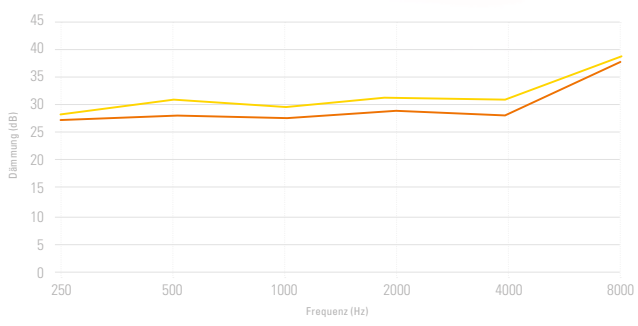

FILTER

HLFs1
SNR 26 dB

HLFs4
SNR 25 dB

BAUFORMEN

Gehörgang
Halbconcha

MATERIAL

3D Soft Silikon in 60 oder 70 Shore