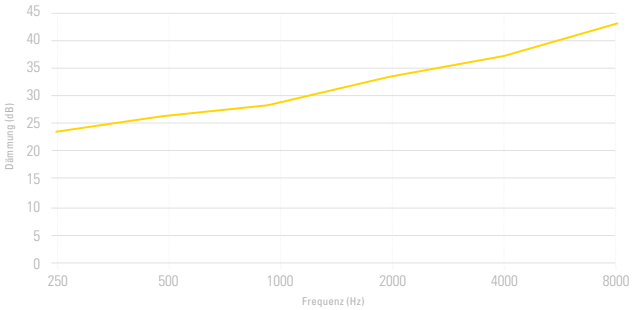

XS

FILTER

HLFs1

SNR 28 dB

BAUFORM

Gehörgang

MATERIAL

Hart-Weich-Acrylat

PRODUKTFARBE

LIEFERUMFANG

Inklusive Filter, Etui, Seitenkennung, Cerumenschlaufe, Seriennummer, Tragevorrichtung und Benutzerinformation.