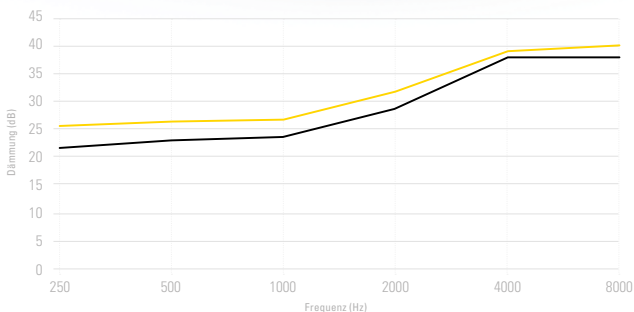

FILTER

HLFs1

SNR 28 dB

HLFs2

SNR 26 dB

BAUFORM

Gehörgang

MATERIAL

3D Soft Silikon in 60 oder 70 Shore