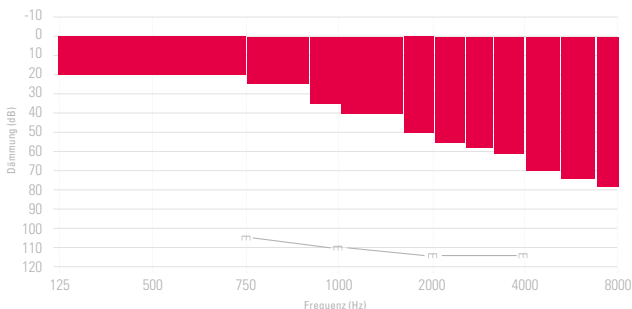

KRITERIUMSPEGEL

H = 112 / M = 106 / L = 103 DB (A)

BAUFORMEN

Gehörgang (PRO 10)

Concha (PRO 312)

Halbconcha (UNIFIT)

MATERIAL

3D TEC LPH