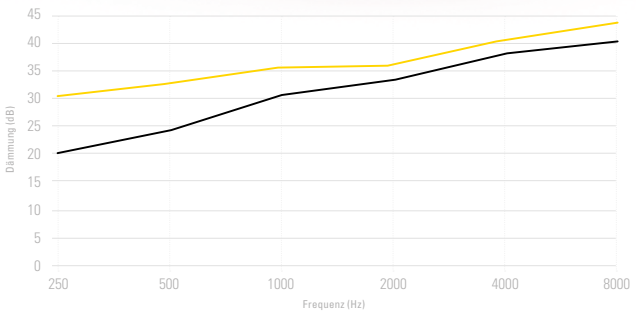

FILTER

HLFs1

SNR 32 dB

HLFs2

SNR 28 dB

BAUFORM

Gehörgang

MATERIAL